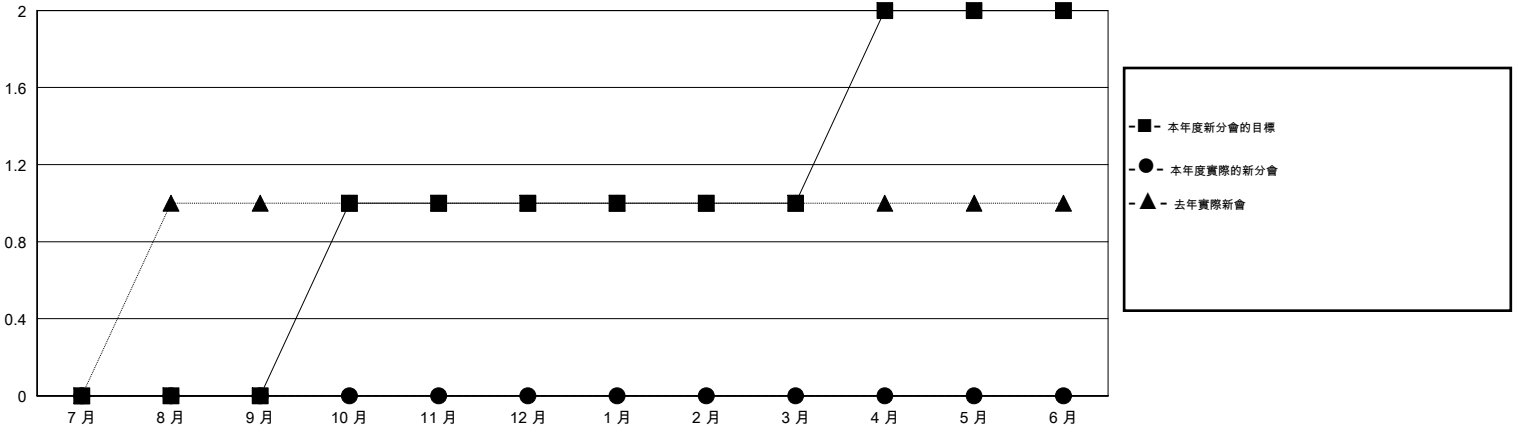

# MONTHLY MEMBERSHIP PROGRESS REPORT

District 300D1

Results as of: 9/30/2016

GMT: PEI-JEN CHEN

地點 REP OF CHINA

GMT憲章區 5

分會				
成果 2016-2017				
季	新分會目標	新會	會員流失的分會	淨增/減
7月/8月/9月	0	0	0	0
10月/11月/12月	1	0	0	0
1月/2月/3月	0	0	0	0
4月/5月/6月	1	0	0	0

位會員@每位須繳				
成果 2016-2017				
季	新會員目標	增加的授證/新會員	退會人數	淨增/減
7月/8月/9月	190	258	180	78
10月/11月/12月	105	0	0	0
1月/2月/3月	20	0	0	0
4月/5月/6月	-155	0	0	0

目標與實際新會累積

目標和實際會員累積

已取消的分會: 0

68 CLUBS OF 84 增添1位或以上的新會員

性別分佈

男 2,405 (78.06%)  
女 676 (21.94%)