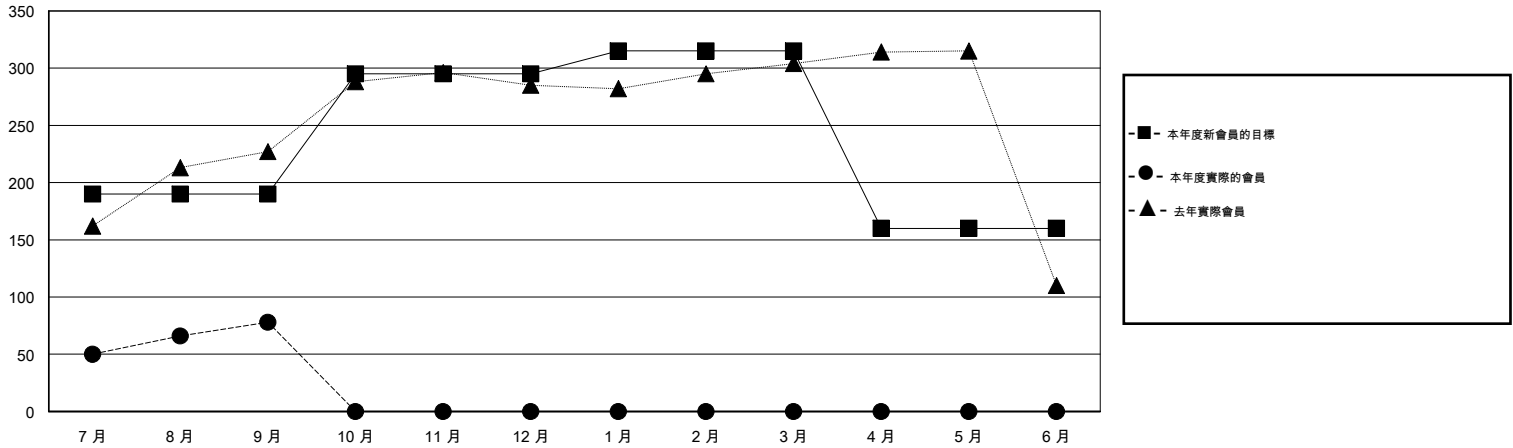

# MONTHLY MEMBERSHIP PROGRESS REPORT

District 300D1

Results as of: 9/30/2016

GMT: PEI-JEN CHEN

地點 REP OF CHINA

GMT憲章區 5

分會				
成果 2016-2017				
季	新分會目標	新會	會員流失的分會	淨增/減
7月/8月/9月	0	0	0	0
10月/11月/12月	1	0	0	0
1月/2月/3月	0	0	0	0
4月/5月/6月	1	0	0	0

位會員@每位須繳				
成果 2016-2017				
季	新會員目標	增加的授證/新會員	退會人數	淨增/減
7月/8月/9月	190	258	180	78
10月/11月/12月	105	0	0	0
1月/2月/3月	20	0	0	0
4月/5月/6月	-155	0	0	0

目標與實際新會累積

目標和實際會員累積

已取消的分會: 0

68 CLUBS OF 84 增添1位或以上的新會員

性別分佈

男 2,405 (78.06%)  
女 676 (21.94%)